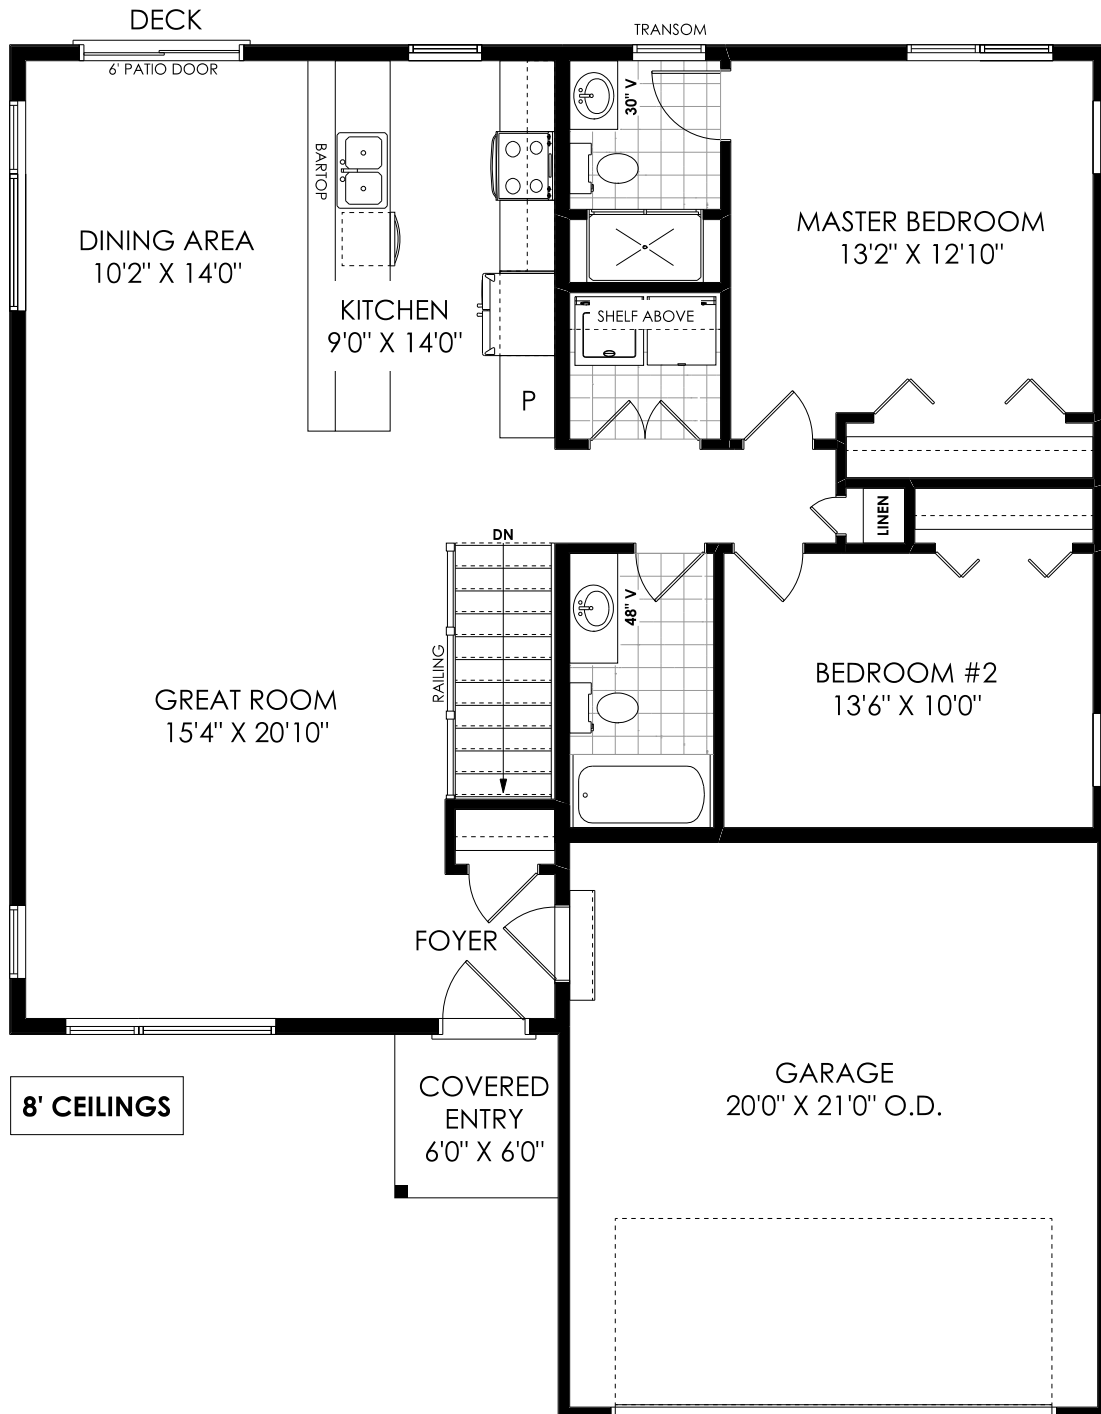

# The Caspian Model - 1305 SQ.FT.