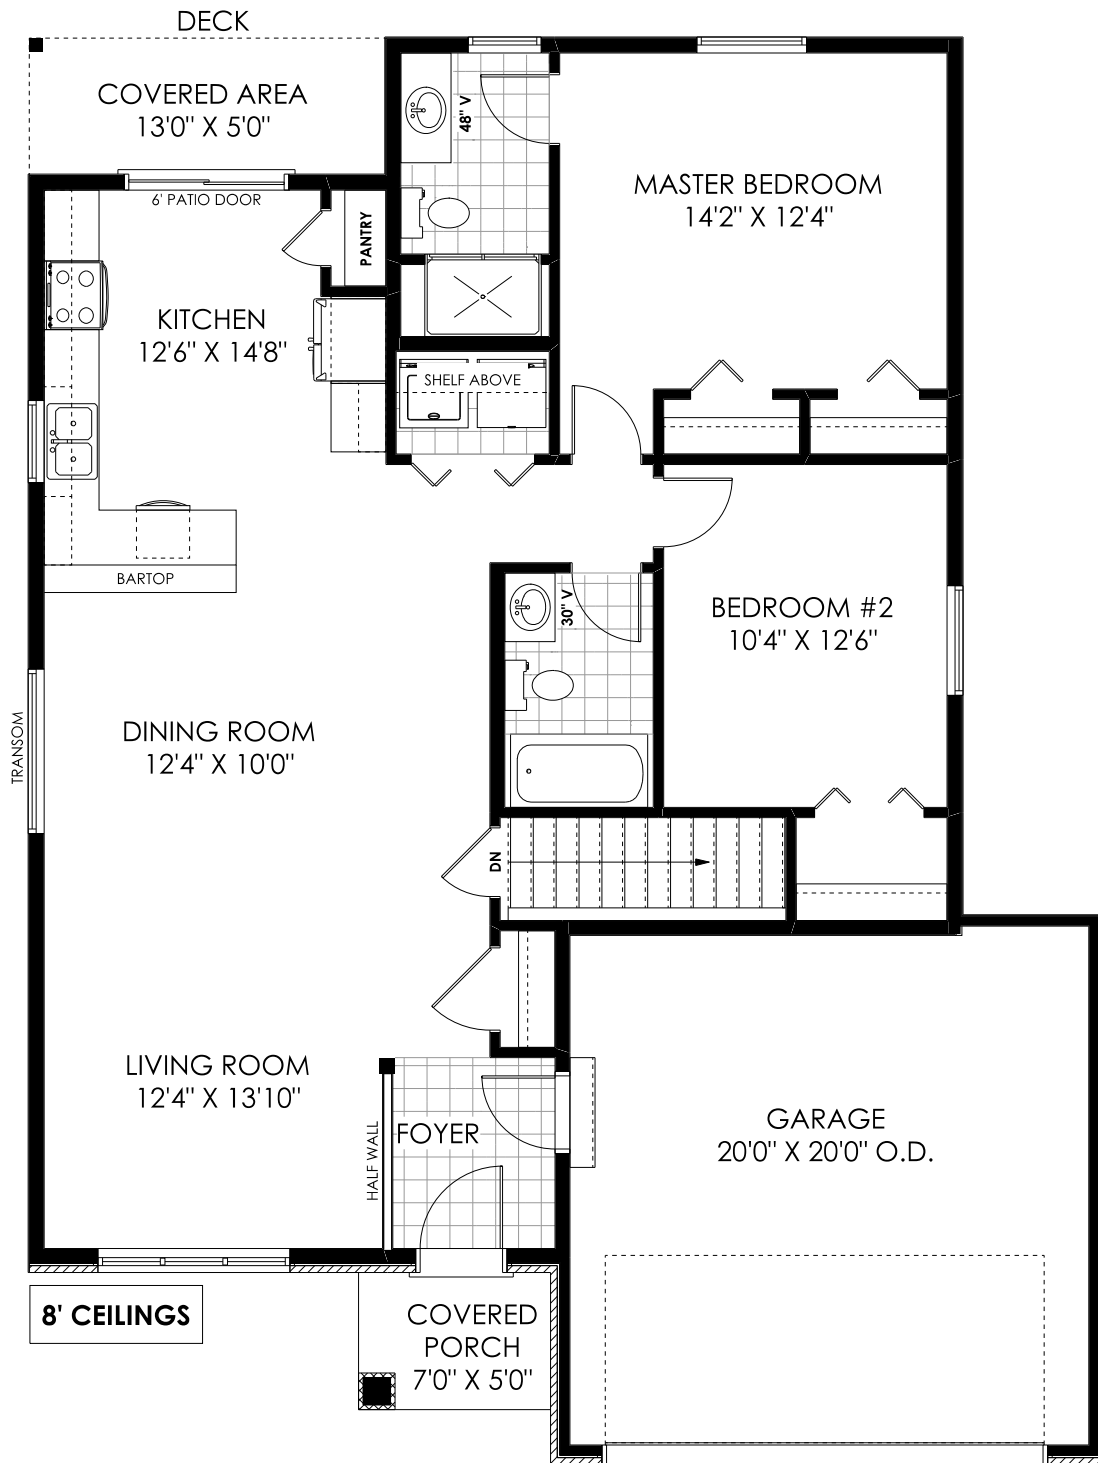

# The Sunbird Model - 1288 Sq. Ft.