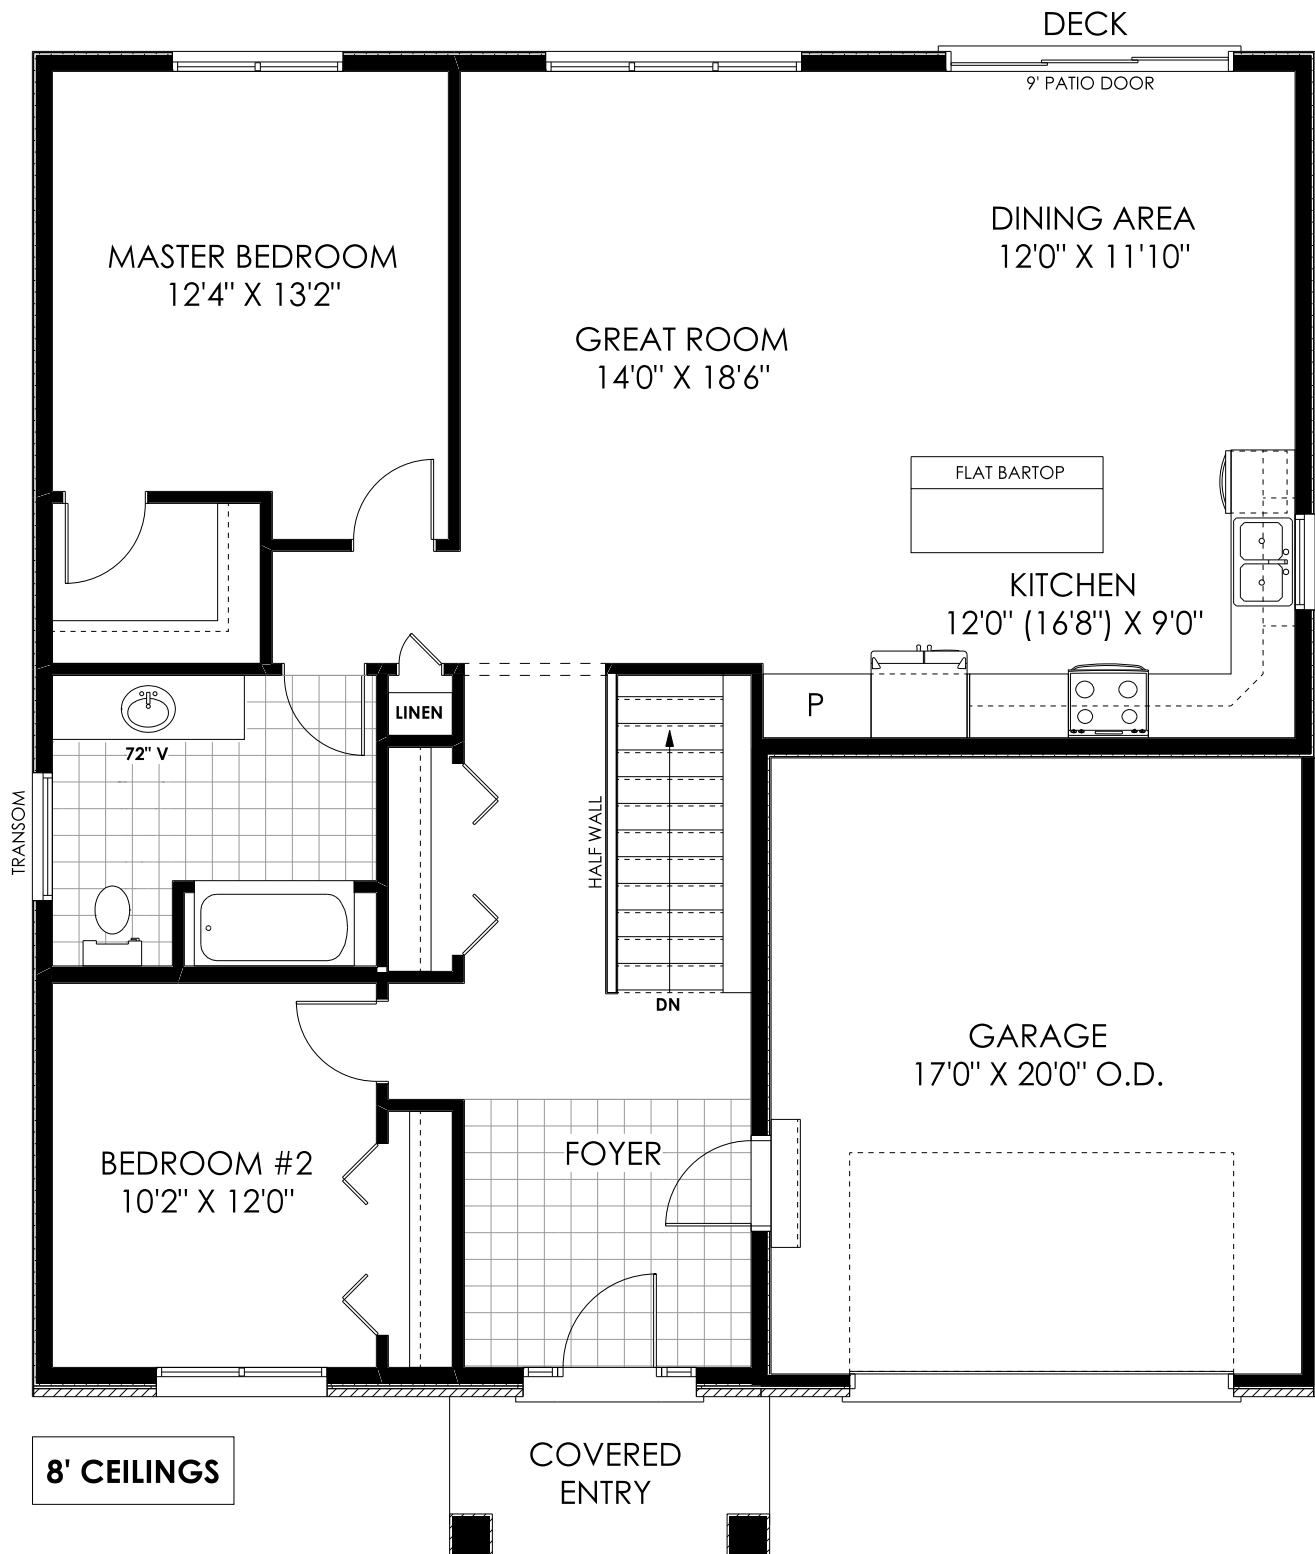

# The Stephan Model - 1340 Sq. Ft.